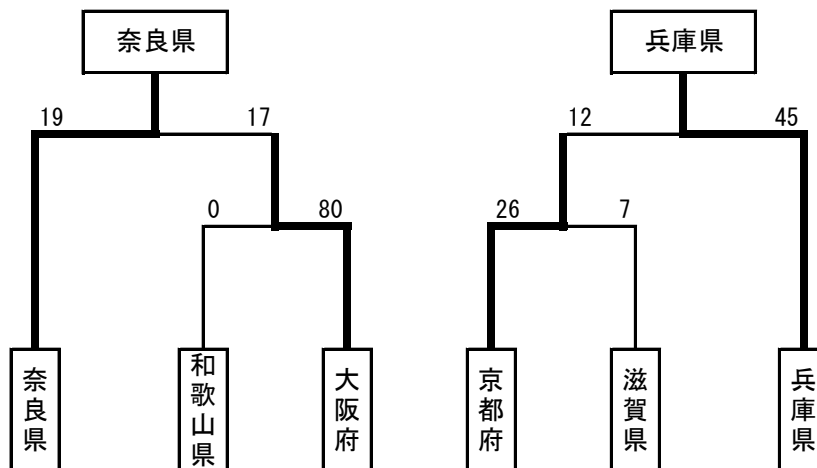

## 【22】 ラグビーフットボール競技

成年男子

Aブロック	滋賀県	奈良県	兵庫県
滋賀県		42-0	26-14
奈良県	0-42		17-19
兵庫県	14-26	19-17	

Bブロック	大阪府	和歌山県	京都府
大阪府		7-19	21-33
和歌山県	19-7		28-5
京都府	33-21	5-28	

女子

少年男子

### 本大会出場府県

種別	本大会出場府県数	本大会出場府県名	
成年男子	2	滋賀県	和歌山県
女子	2	京都府	大阪府
少年男子	2	奈良県	兵庫県