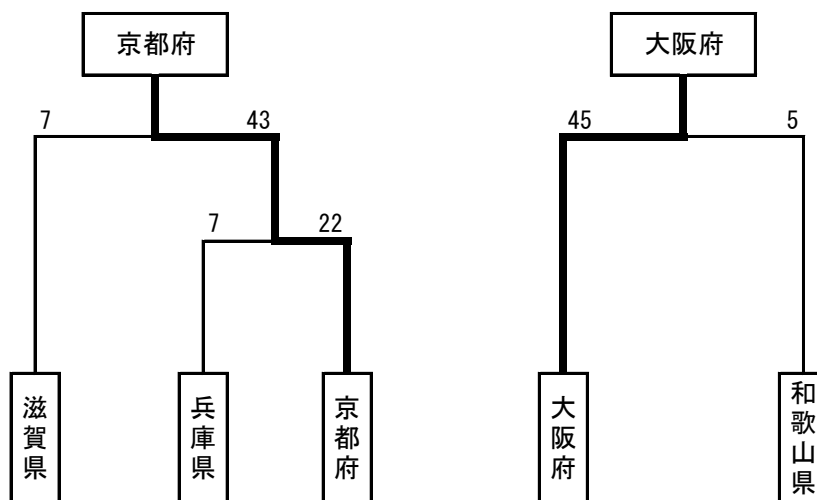

## 【22】 ラグビーフットボール競技

成年男子

Aブロック	滋賀県	奈良県	兵庫県
滋賀県		42-0	26-14
奈良県	0-42		17-19
兵庫県	14-26	19-17	

Bブロック	大阪府	和歌山県	京都府
大阪府		7-19	21-33
和歌山県	19-7		28-5
京都府	33-21	5-28	

女子

少年男子

### 本大会出場府県

種別	本大会出場府県数	本大会出場府県名	
成年男子	2	滋賀県	和歌山県
女子	2	京都府	大阪府
少年男子	2	奈良県	兵庫県