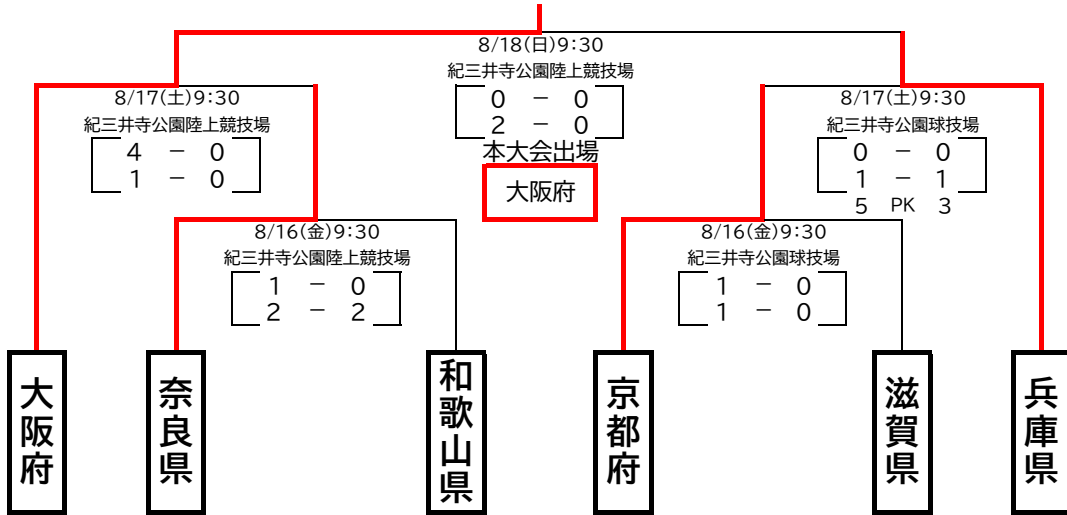

# 第78回国民スポーツ大会近畿ブロック大会 競技日程・トーナメント表

【成年女子】 和歌山市 紀三井寺公園陸上競技場/球技場・補助競技場

大会結果

【少年男子】 和歌山市 紀三井寺公園陸上競技場/球技場・補助競技場

【少年女子】 上富田町 上富田スポーツセンター 球技場