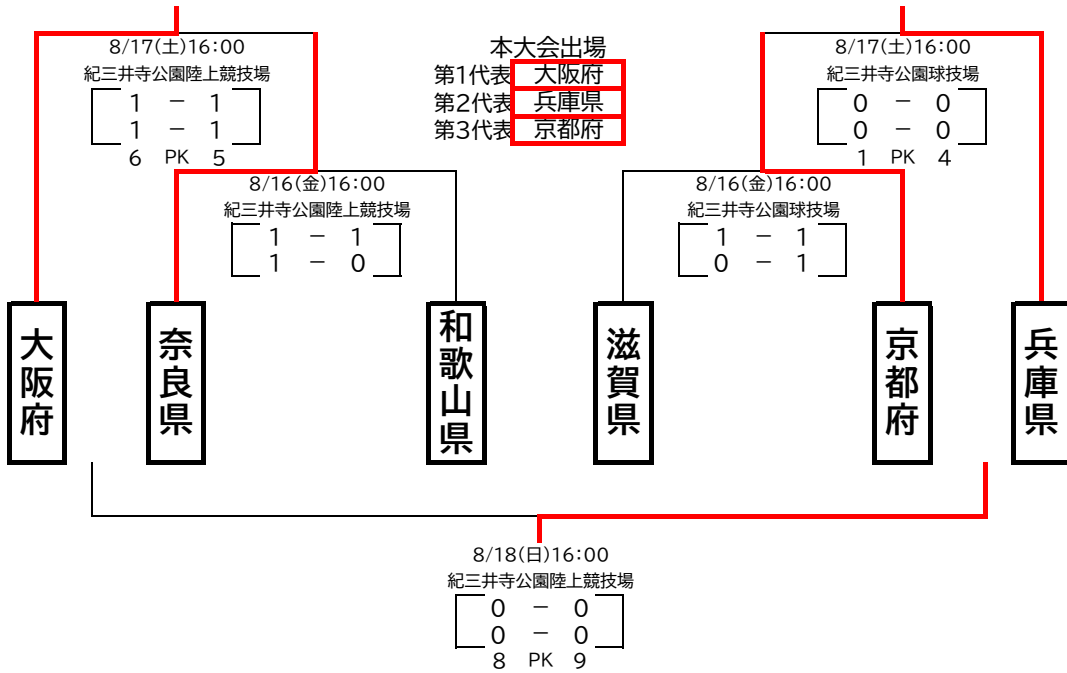

# 第78回国民スポーツ大会近畿ブロック大会 競技日程・トーナメント表

【成年女子】 和歌山市 紀三井寺公園陸上競技場/球技場・補助競技場

大会結果

【少年男子】 和歌山市 紀三井寺公園陸上競技場/球技場・補助競技場

【少年女子】 上富田町 上富田スポーツセンター 球技場