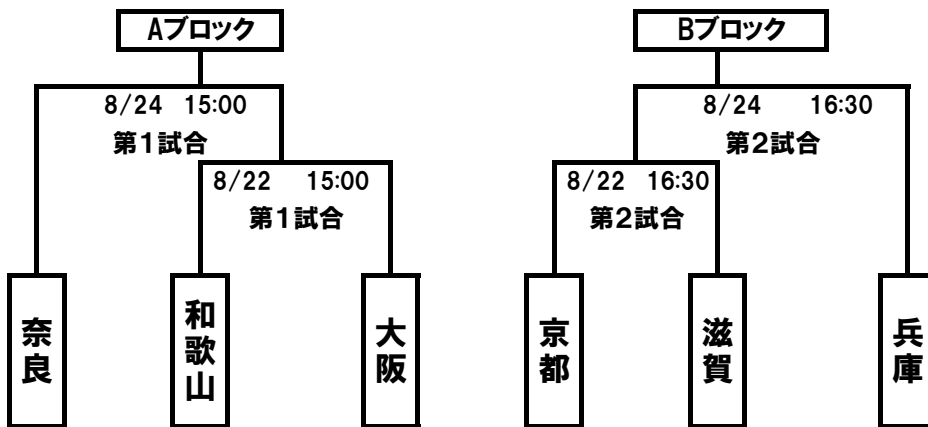

# 国民スポーツ大会ラグビーフットボール競技 近畿ブロック大会組合せ

○代表者会議:8月22日(木)13:00紀三井寺公園陸上競技場1階会議室

○表彰式:閉会式、8月22日(木)および24日(土)紀三井寺公園補助競技場/競技場

## 少年の部

会場:紀三井寺公園補助競技場

日程:8月22日(木)・8月24日(土)

## 女子

会場:紀三井寺公園陸上競技場

日程:8月22日(木)

## 成年の部

会場:紀三井寺公園陸上競技場

日程:8月24日(土)