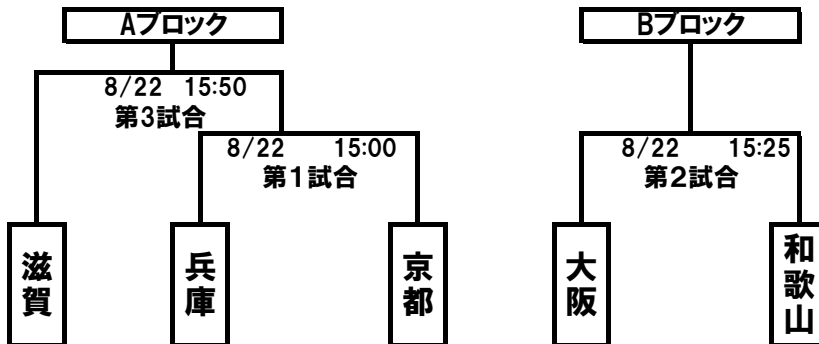

# 国民スポーツ大会ラグビーフットボール競技 近畿ブロック大会組合せ

○代表者会議:8月22日(木)13:00紀三井寺公園陸上競技場1階会議室

○表彰式:閉会式、8月22日(木)および24日(土)紀三井寺公園補助競技場/競技場

## 少年の部

会場:紀三井寺公園補助競技場

日程:8月22日(木)・8月24日(土)

## 女子

会場:紀三井寺公園陸上競技場

日程:8月22日(木)

## 成年の部

会場:紀三井寺公園陸上競技場

日程:8月24日(土)